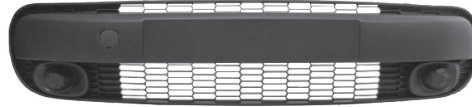

M³: 0.042

- Ön tampon panjuru
- Fr. bumper grille
- Calandre pare-choc avant
- Griglia par. ant.

DE-GA REF. **FIA 07 50 033**

SIMILAR TO: 735559117

Kg: 0.25

M³: 0.042

- Ön tampon panjuru delikli
- Fr. bumper grille w/h.
- Grille parechocs avant a/trous
- Griglia paraurti ant. c/fori