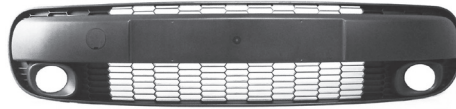

M³: 0.042

- Ön tampon panjuru
- Fr. bumper grille
- Calandre pare-choc avant
- Griglia par. ant.

DE-GA REF. **FIA 07 50 033**

SIMILAR TO: 735559117

Kg: 0.25

M³: 0.042

- Ön tampon panjuru delikli
- Fr. bumper grille w/h.
- Grille parechocs avant a/trous
- Griglia paraurti ant. c/fori