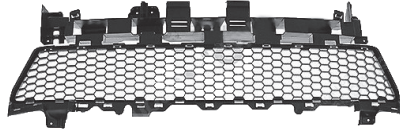

- Ön çamurluk davlumbazı Lh.
- Front inner fender Lh.
- Garde boue avant Ga.
- Locaro ant. Sx.

DE-GA REF. **DAC 07 LO 026**

SIMILAR TO: 622544633R

Kg: 0.96

M<sup>3</sup>: 0.0312

- Ön tampon panjuru
- Fr. bumper grille
- Calandre pare-choc avant
- Griglia par. ant.