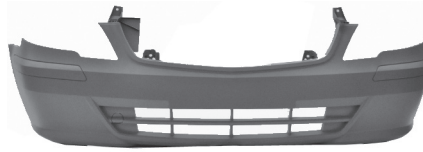

- Ön tampon
- Front bumper
- Pare-choc avant
- Paraurti anteriore

DE-GA REF. MER 07 VI 015

SIMILAR TO: A63988500269

Kg: 0.10

M³: 0.0002

- Ön çeki demiri kapağı
- Front tow hook cover
- Bouchon pare-choc avant
- Tappo coprigancio traino anteriore