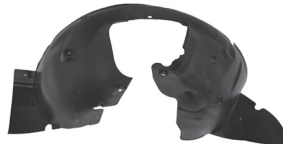

- Ön çamurluk davlumbazı Lh.
- Front inner fender Lh.
- Garde boue avant Ga.
- Locaro ant. Sx.